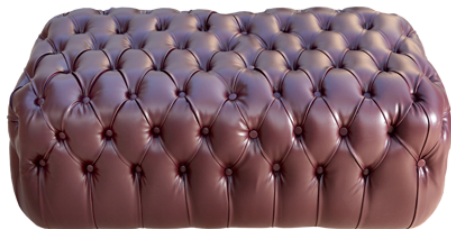

Profundidade: 48 cm

PUFFS

Puff Chesterfield

— PUFF —
PRATIK

Altura: 45 cm
Diâmetro: 45 cm

— PUFF —
BAÚ

Altura: 45 cm
Diâmetro: 60 cm ou
90 cm

— PUFF —
DIANA

Altura: 41 cm
Largura: 82 cm
Profundidade: 46 cm

— PUFF —
ANNA

Altura: 37 cm
Largura: 50 cm
Profundidade: 40 cm

PUFFS

— PUFF —
DUQUE

Altura: 40 cm
Largura: 100 cm
Profundidade: 50 cm

— PUFF —
QUADRADO

Altura: 40 cm
Largura: 56 ou 70 cm
Profundidade: 56 cm

— PUFF —
ELIZABETH

Altura: 43 cm
Largura: 67 cm
Profundidade: 49 cm

— PUFF —
GRACE

Altura: 40 cm
Largura: 130 cm
Profundidade: 40 cm

— PUFF —
JARDIM

Altura: 56 cm
Largura: 100 cm
Profundidade: 150 cm

— PUFF —
COSTELA FIXO